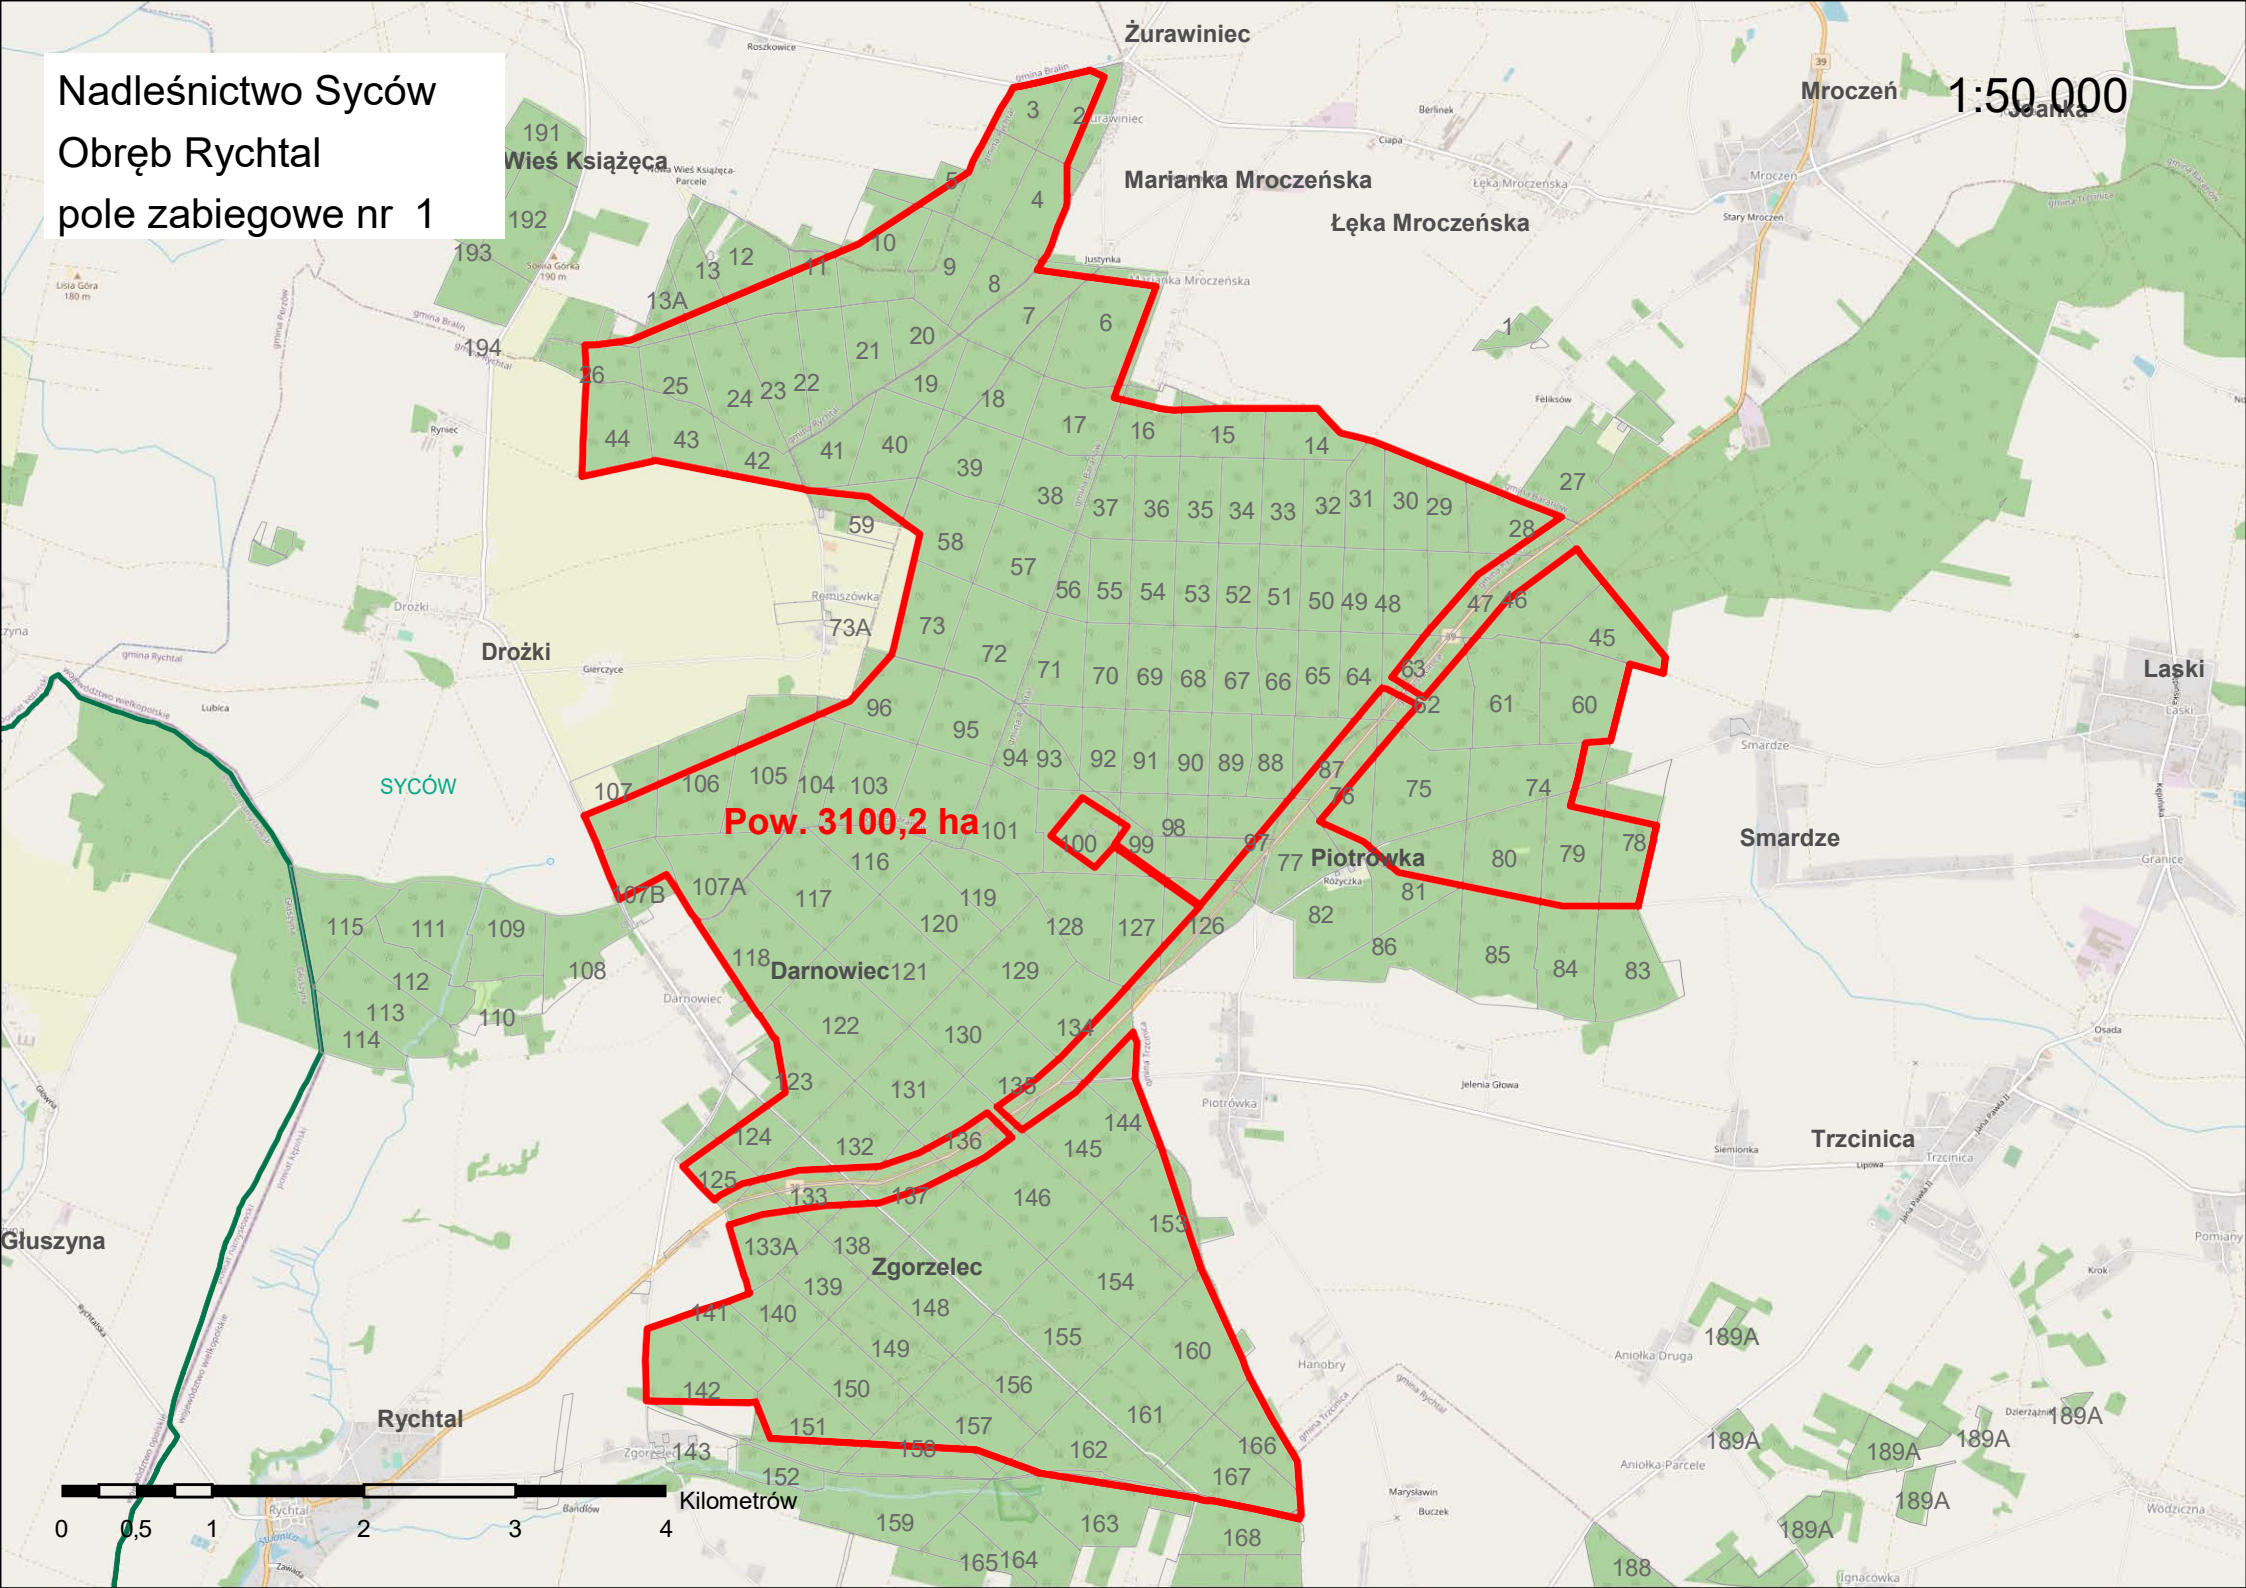

Nadleśnictwo Syców  
Obręb Rychtal  
pole zabiegowe nr 1

1:50 000

Pow. 3100,2 ha